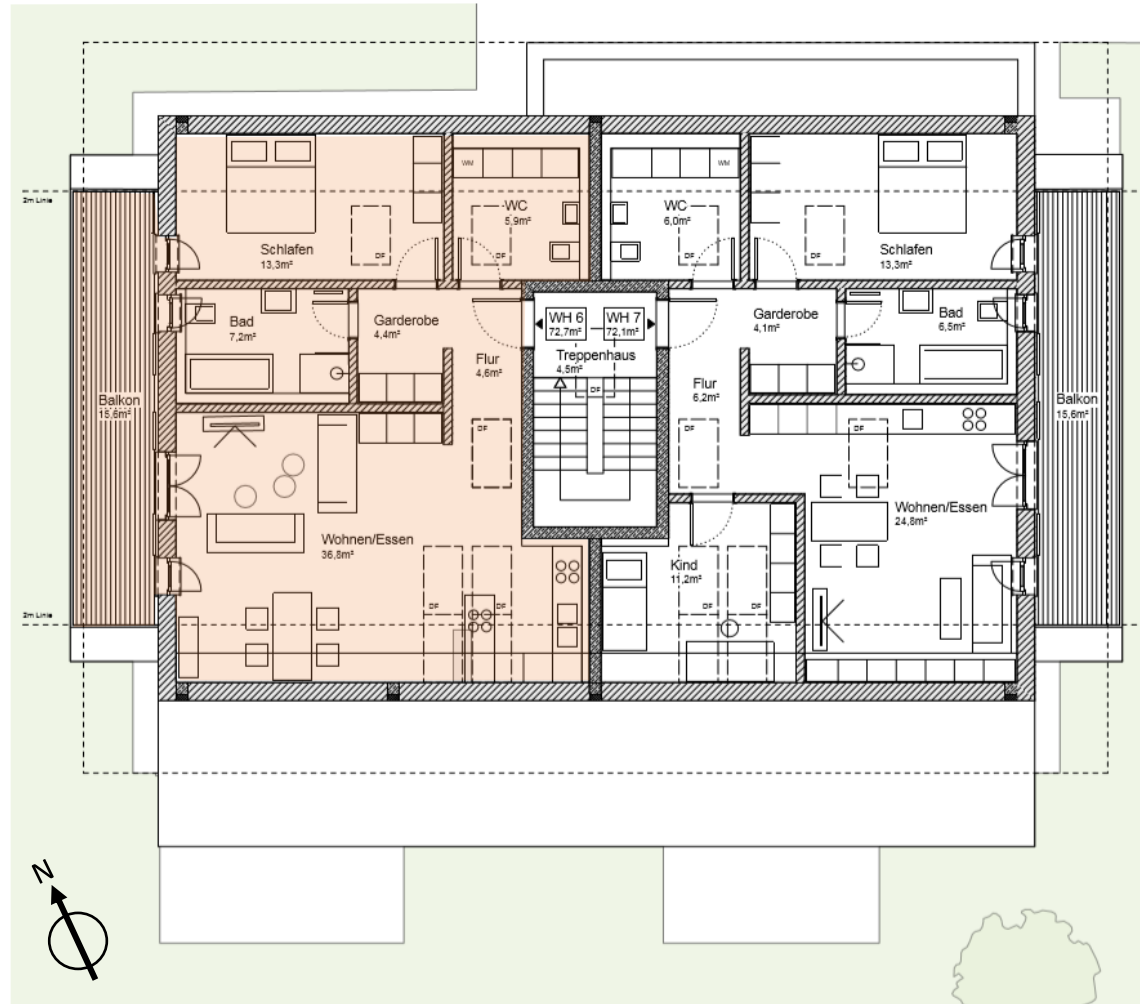

Mietwohnung Erstbezug in MFH in Freimehring/Rechtmehring

Nasenbachstraße 8, 83562 Rechtmehring – **Außenansicht**

Mietwohnung Erstbezug in MFH in Freimehring/Rechtmehring

Nasenbachstraße 8, 83562 Rechtmehring – **Wohnung 6, Dachgeschoss, süd-west**

Mietwohnung Erstbezug in MFH in Freimehring/Rechtmehring

Nasenbachstraße 8, 83562 Rechtmehring

Wohnung 6, Dachgeschoss, süd-west

| | |
|--------------|---------|
| Wohnen/Essen | 36,8 qm |
| Flur | 4,6 qm |
| Garderobe | 4,4 qm |
| Schlafen | 13,3 qm |
| Bad | 7,2 qm |
| WC | 6,9 qm |
| Abstellraum | - qm |

Fläche **72,2 qm**

Balkon (15,6 qm) 5,2 qm

Fläche Gesamt **77 qm**

ca. Werte

Kaltmiete 750,00 Euro/Mon

NK-VZ 140,00 Euro/Mon

Garage 35,00 Euro/Mon

Energieklasse: A+