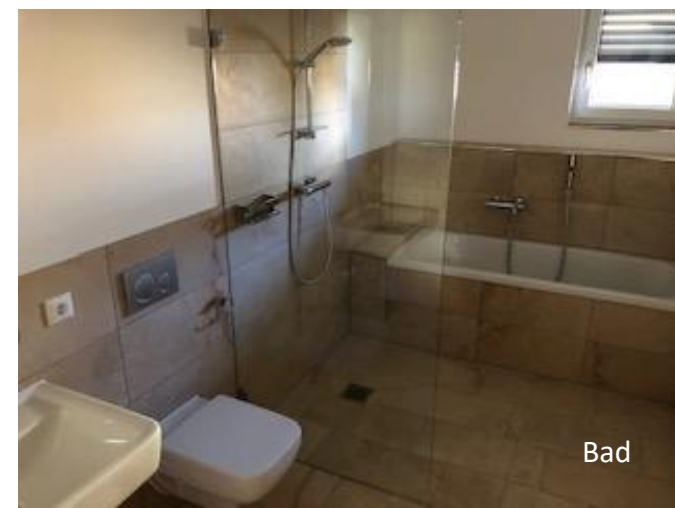

Mietwohnung Erstbezug in MFH in Freimehring/Rechtmehring

Nasenbachstraße 8, 83562 Rechtmehring

Wohnung 1, Erdgeschoss, süd-west

Wohnen/Essen	30,9 qm
Flur	7,5 qm
Garderobe	3,1 qm
Schlafen	16,6 qm
Kind 1	11,4 qm
Kind 2/Büro	10,5 qm
Bad	7,4 qm
WC	3,6 qm
Abstellraum	- qm