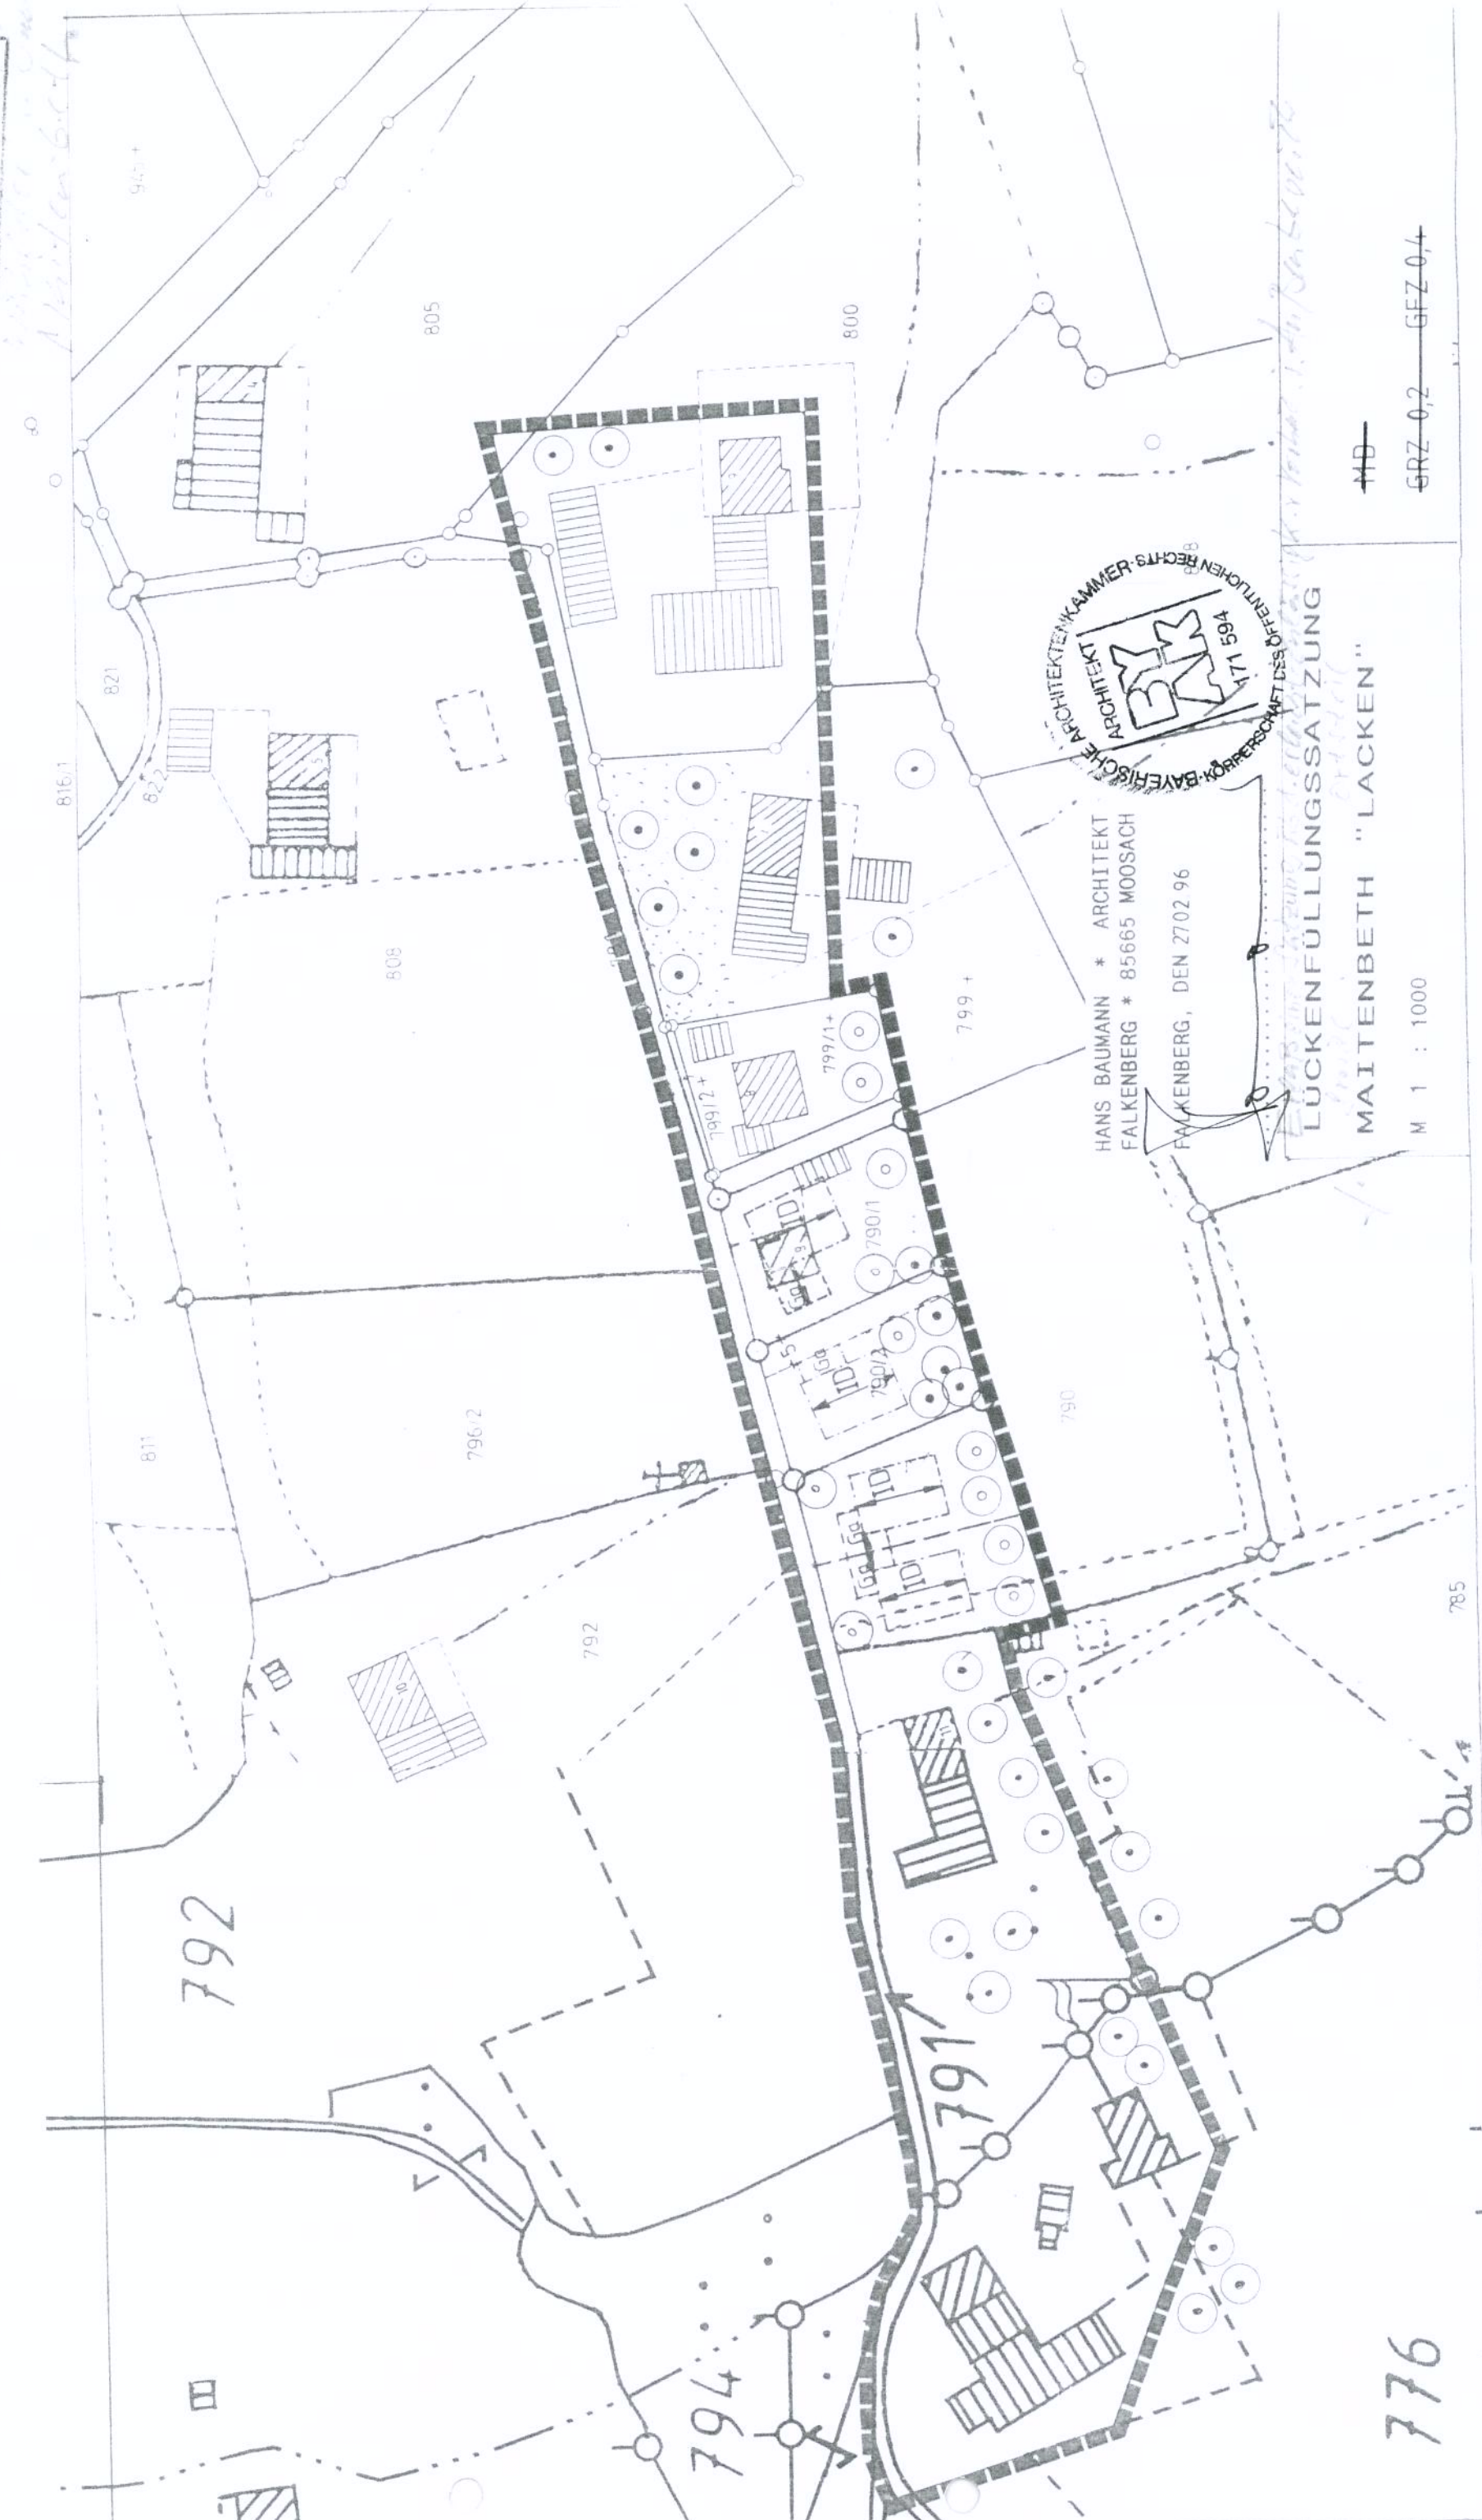

EXEMPLAR DER
REGIERUNG VON OBERBAYERN
Sg 801 - Planzentrals

HANS BAUMANN * ARCHITEKT
FALKENBERG * 85665 MOOSACH
FALKENBERG, DEN 27.02.96

LÜCKENFÜLLUNGSSATZUNG
MAITENBETH "LACKEN"

M 1 : 1000

GRZ 0,2 GFZ 0,4

776

Maitenbeth

Grundriss der Maitenbeth 'Lacken' im Maßstab 1:1000