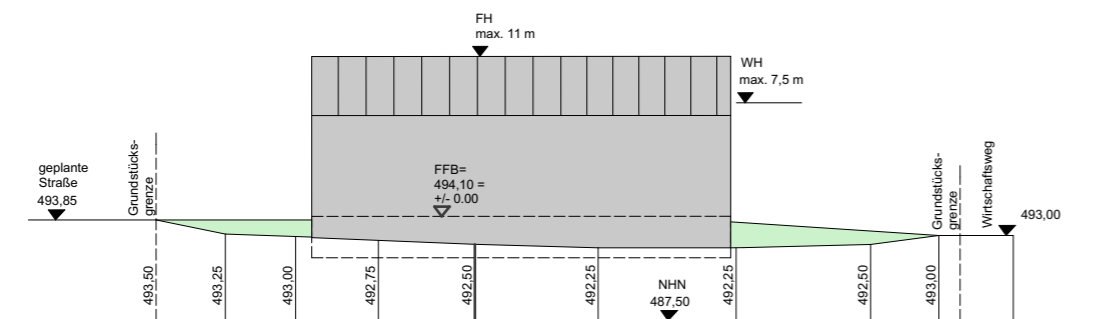

GEMEINDE RECHTMEHRING BEBAUUNGSPLAN "AM KORNFELD" TEIL 4 - Schemaschnitte

Parzelle 1

Parzelle 2

Parzelle 3

Parzelle 4

Parzelle 5

ARCHITEKTUR-
BÜRO
CENTRUM-AURUM

GUMPOLDING 6
84428 BUCHBACH
+49 (0)8086 1664
+ 49 (0)179 8787590
info@centrum-aurum.de
www.centrum-aurum.de

Fertigungsdaten:	
Vorentwurf:	10.01.2024
Entwurf:	27.03.2024
Änderung:	
Satzung:	
Massstab:	1:500