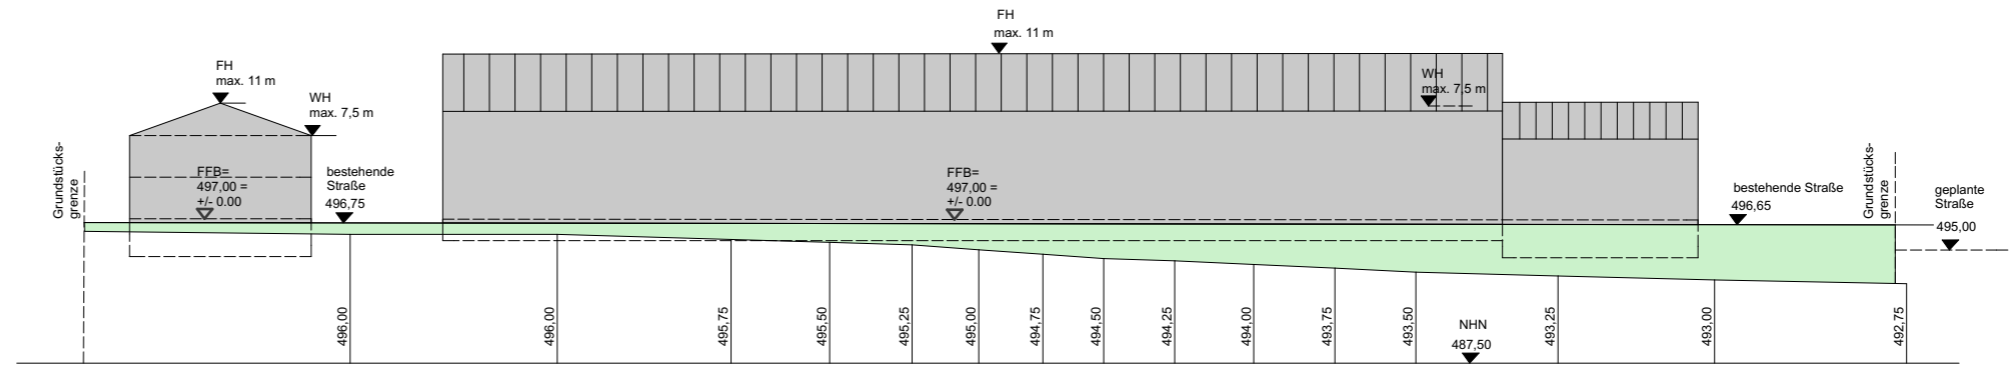

GEMEINDE RECHTMEHRING BEBAUUNGSPLAN "AM KORNFELD" TEIL 4 - Schemaschnitte

Parzelle 1

Parzelle 2

Parzelle 3

Parzelle 4

Parzelle 5

ARCHITEKTUR-
BÜRO
CENTRUM-AURUM

GUMPOLDING 6
84428 BUCHBACH
+49 (0)8086 1664
+ 49 (0)179 8787590
info@centrum-aurum.de
www.centrum-aurum.de

Fertigungsdaten:	
Vorentwurf:	10.01.2024
Entwurf:	27.03.2024
Änderung:	
Satzung:	
Massstab:	1:500