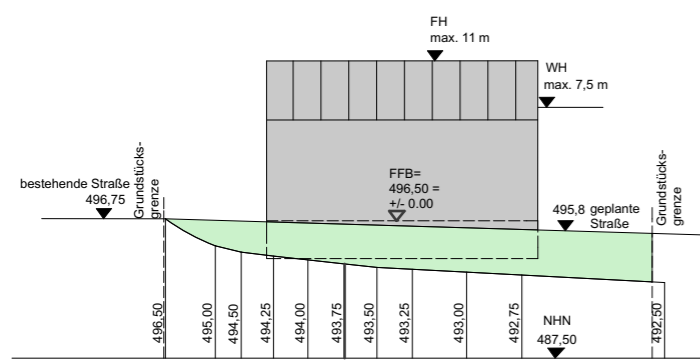

GEMEINDE RECHTMEHRING BEBAUUNGSPLAN "AM KORNFELD" TEIL 4 - Schemaschnitte

Parzelle 1

Parzelle 2

Parzelle 3

Parzelle 4

Parzelle 5

ARCHITEKTUR-
BÜRO
CENTRUM-AURUM

GUMPOLDING 6
84428 BUCHBACH
+49 (0)8086 1664
+ 49 (0)179 8787590
info@centrum-aurum.de
www.centrum-aurum.de

Fertigungsdaten:	
Vorentwurf:	10.01.2024
Entwurf:	27.03.2024
Änderung:	
Satzung:	
Massstab:	1:500