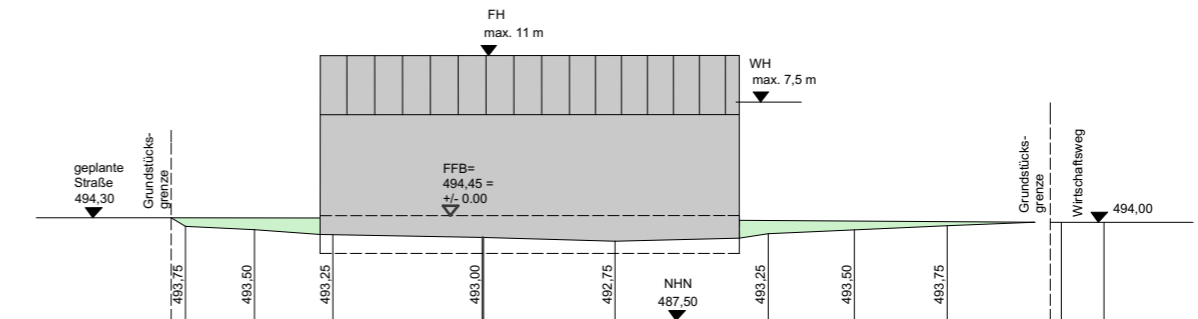

GEMEINDE RECHTMEHRING BEBAUUNGSPLAN "AM KORNFELD" TEIL 4 - Schemaschnitte

Parzelle 1

Parzelle 2

Parzelle 3

Parzelle 4

Parzelle 5

ARCHITEKTUR-
BÜRO
CENTRUM-AURUM

GUMPOLDING 6
84428 BUCHBACH
+49 (0)8086 1664
+ 49 (0)179 8787590
info@centrum-aurum.de
www.centrum-aurum.de

Fertigungsdaten:	
Vorentwurf:	10.01.2024
Entwurf:	27.03.2024
Änderung:	
Satzung:	
Massstab:	1:500