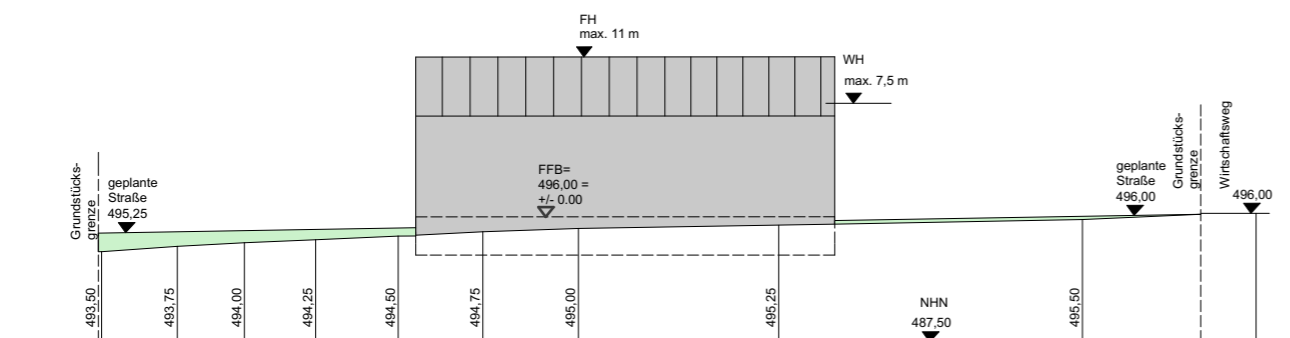

GEMEINDE RECHTMEHRING BEBAUUNGSPLAN "AM KORNFELD" TEIL 4 - Schemaschnitte

Parzelle 1

Parzelle 2

Parzelle 3

Parzelle 4

Parzelle 5

ARCHITEKTUR-
BÜRO
CENTRUM-AURUM

GUMPOLDING 6
84428 BUCHBACH
+49 (0)8086 1664
+ 49 (0)179 8787590
info@centrum-aurum.de
www.centrum-aurum.de

Fertigungsdaten:	
Vorentwurf:	10.01.2024
Entwurf:	27.03.2024
Änderung:	
Satzung:	
Massstab:	1:500