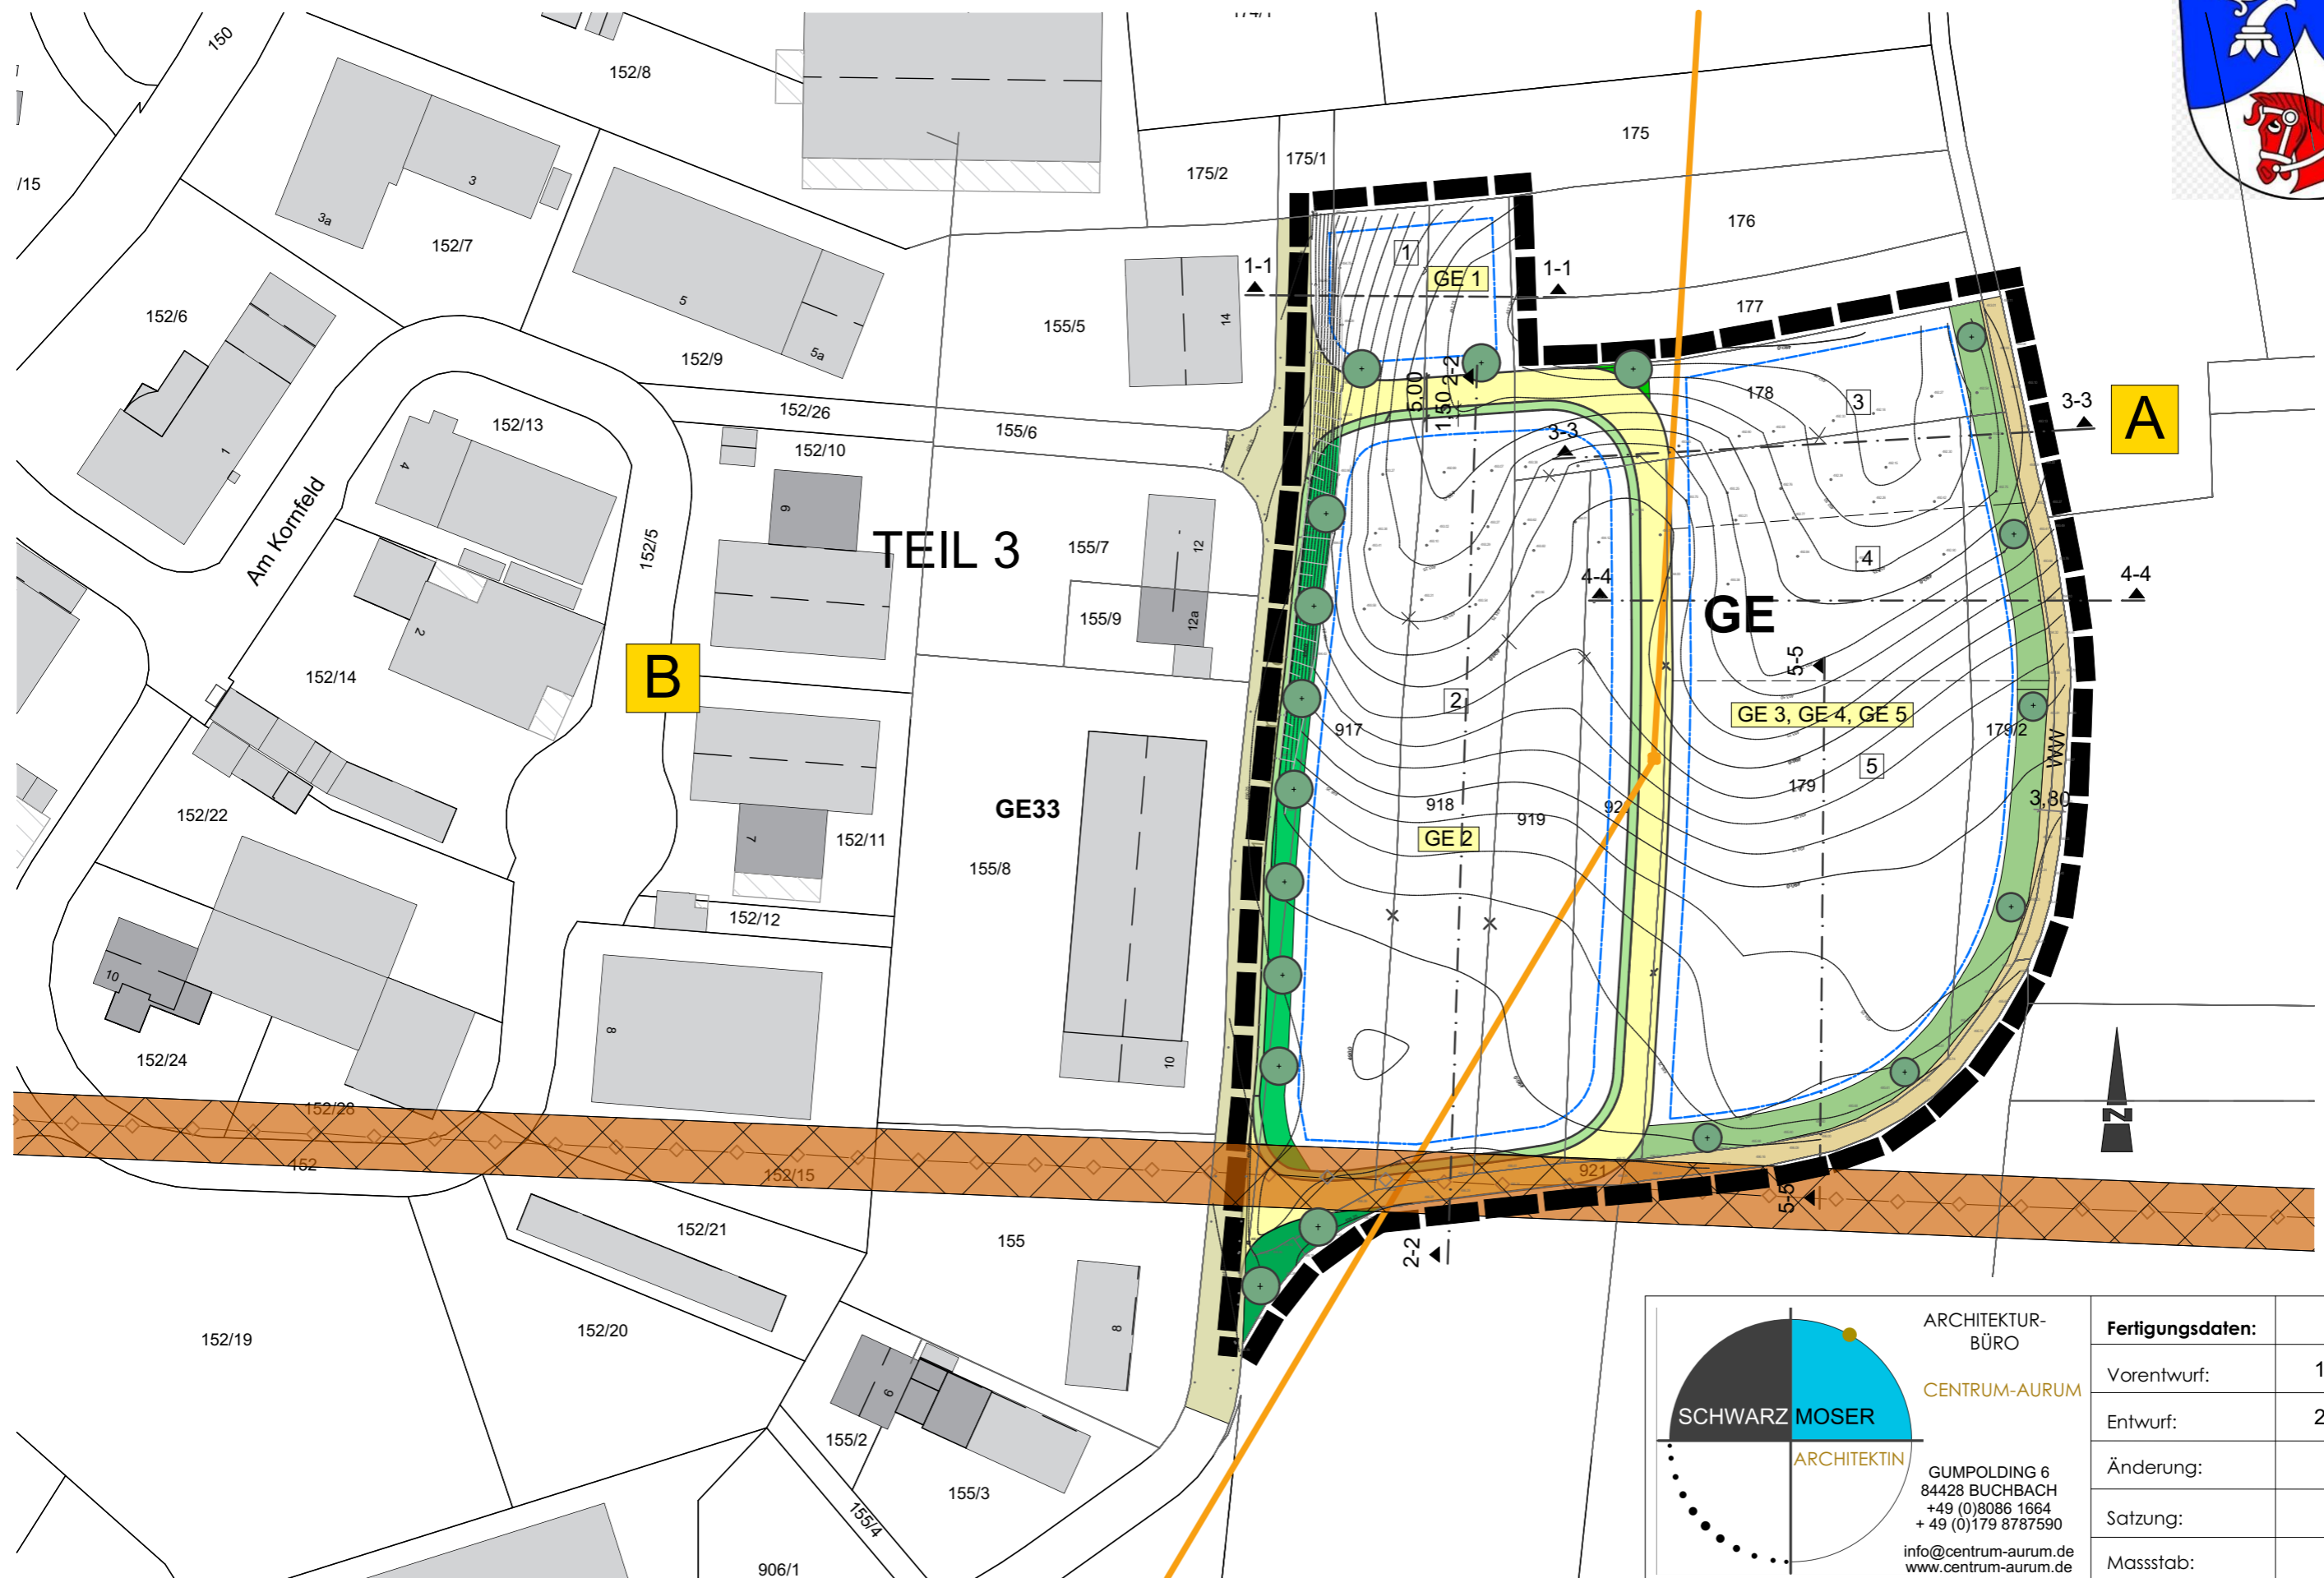

GEMEINDE RECHTMEHRING BEBAUUNGSPLAN "AM KORNFELD" TEIL 4 - PLANTEIL

ARCHITEKTUR-
BÜRO
CENTRUM-AURUM
ARCHITEKTIN
GUMPOLDING 6
84428 BUCHBACH
+49 (0)8086 1664
+ 49 (0)179 8787590
info@centrum-aurum.de
www.centrum-aurum.de

Fertigungsdaten:	
Vorentwurf:	10.01.2024
Entwurf:	27.03.2024
Änderung:	
Satzung:	
Masstab:	1:1000